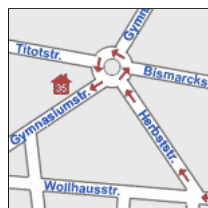

**ANFAHRT ÜBER AUTOBAHN A81**

- Anschlussstelle 11, Heilbronn-Zentrum, Untergruppenbach abfahren.
- Links abbiegen auf L1111 Richtung Heilbronn.
- Der L1111 folgen bis Ortseingang Heilbronn.

- L1111 - Stuttgarter Straße folgen.
- Geradeaus weiter auf B27 - Oststraße.

- Nach 0,6 km links abbiegen auf Wollhausstraße.

- Nach 0,3 km rechts abbiegen auf Herbststraße.
- Herbststraße folgen bis zum Kreisverkehr.
- Im Kreisverkehr vierte Ausfahrt nehmen auf Gymnasiumstraße.
- Nach ca. 100 m haben Sie das Ziel erreicht.